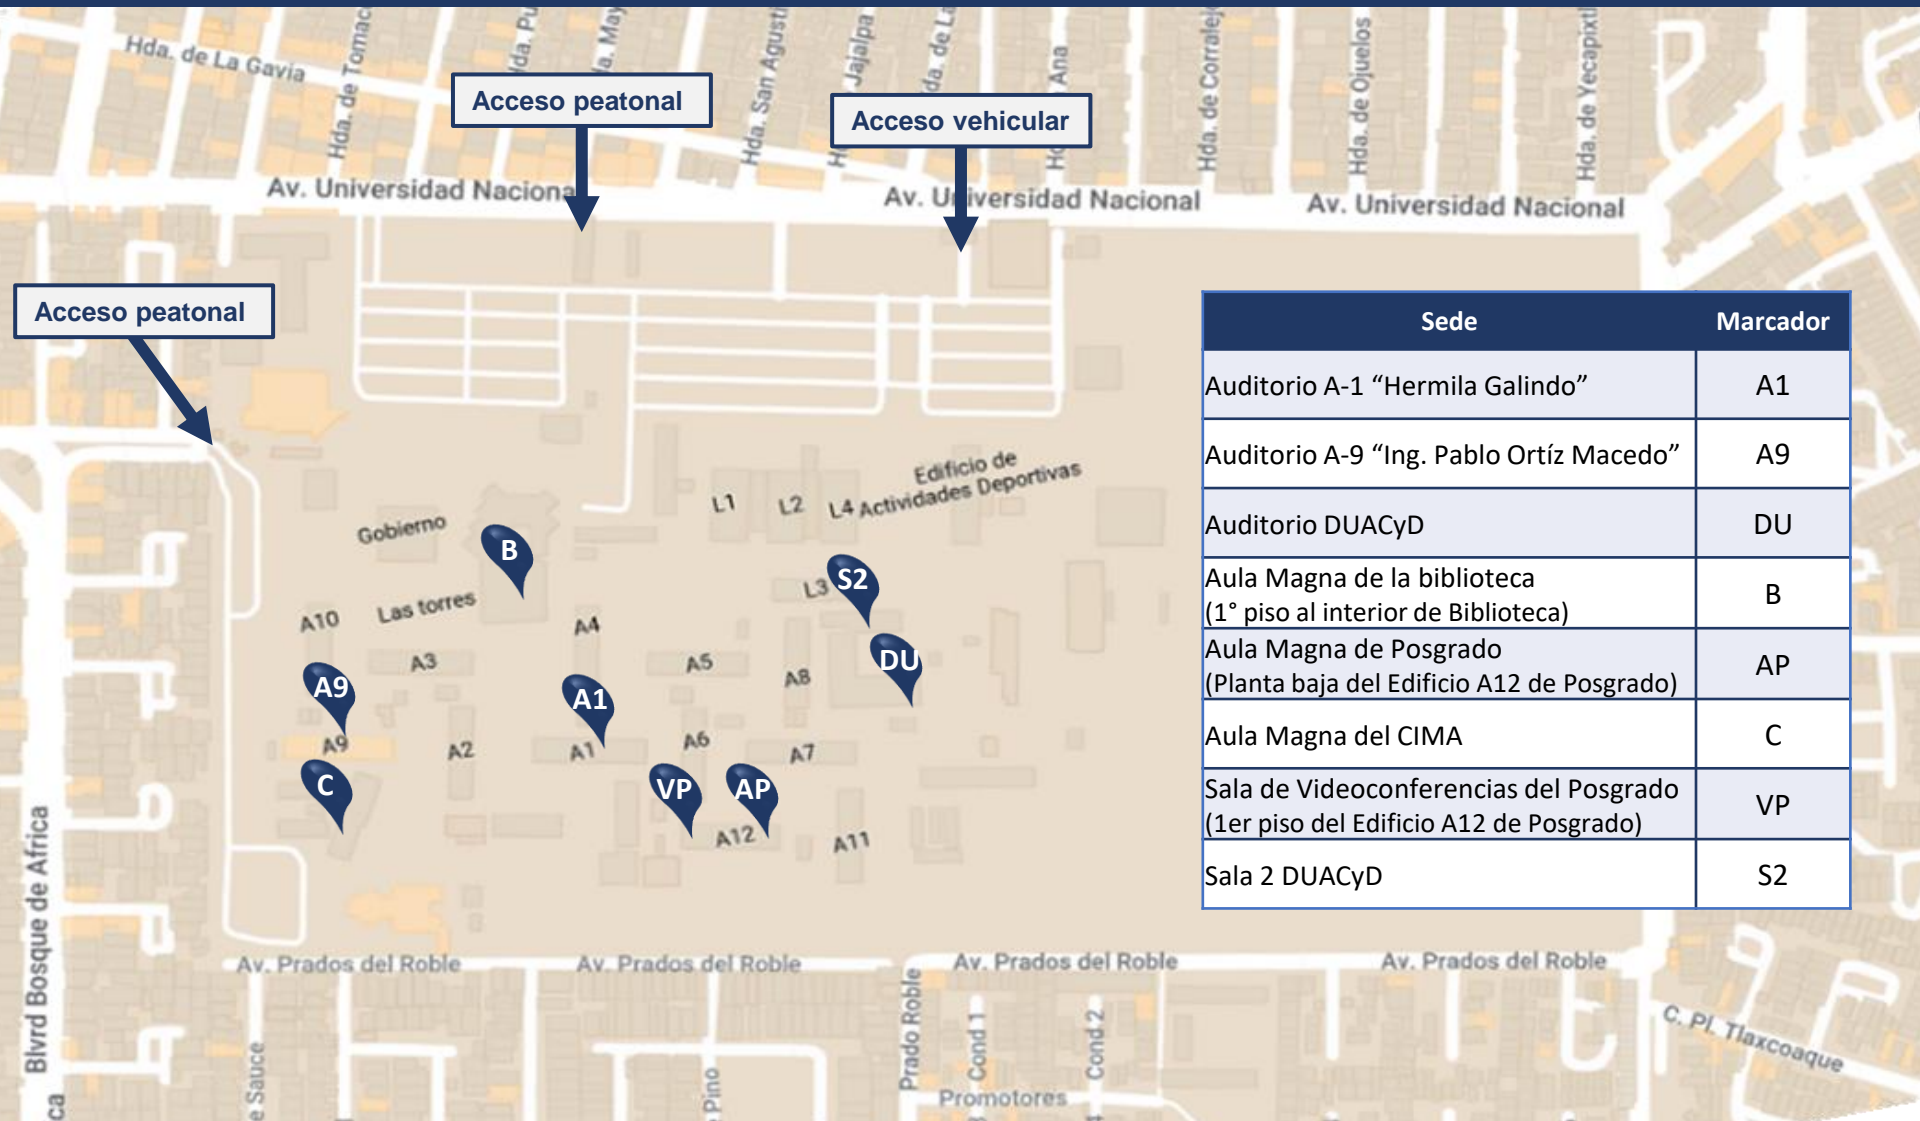

El acceso a la Facultad es en:
 Av. Universidad Nacional S/N, Bosques de Aragón,
 C.P. 57171 Cdad. Nezahualcóyotl, Méx.

*al interior de la Facultad se ubican: 1 comedor en el edificio de la DUACyD y barras de alimentos distribuidas por los pasillos, en donde se pueden adquirir bebidas y alimentos

Sede	Marcador
Auditorio A-1 "Hermila Galindo"	A1
Auditorio A-9 "Ing. Pablo Ortíz Macedo"	A9
Auditorio DUACyD	DU
Aula Magna de la biblioteca (1° piso al interior de Biblioteca)	B
Aula Magna de Posgrado (Planta baja del Edificio A12 de Posgrado)	AP
Aula Magna del CIMA	C
Sala de Videoconferencias del Posgrado (1er piso del Edificio A12 de Posgrado)	VP
Sala 2 DUACyD	S2